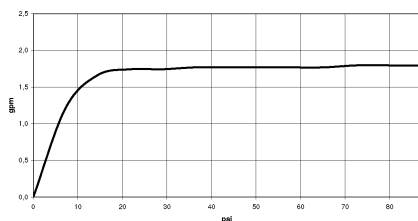

27 803 371

- Soffione Ø 64mm
- COMPACT RAIN, portata max. 6,8 l/min (a 3 bar)
- con sistema anticalcare
- uscita doccetta 1/2"
- Rosetta per raccordo curvo e asta a muro Ø 60mm
- Rosetta per supporto doccia Ø 60mm
- Flessibile doccetta in metallo 1250mm con protezione antitorsione integrata
- raccordo curvo 1/2"
- Questo prodotto può aiutare un edificio a soddisfare i requisiti dei Green Building Rating Systems, ad es. LEED®, BREEAM®, DGNB

27 803 371  
mm [inches]

**Diagramma di portata**

**Certificati**

IAPMO\_11777.

LGA\_8492.

IAPMO\_4976 (4).

27 803 371  
Parts for other  
finishes can be found  
here: Cromato

**Elenco delle parti di ricambio**