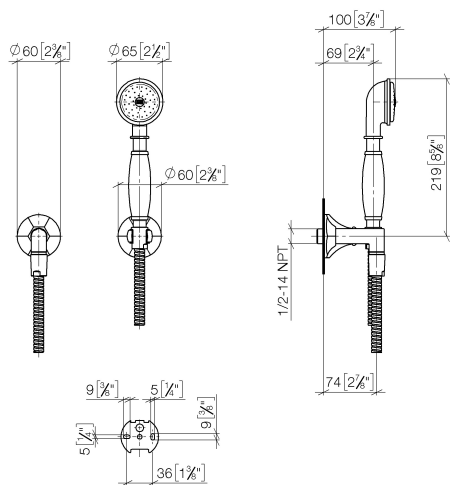

27 803 371

- Soffione Ø 64mm
- COMPACT RAIN, portata max. 6,8 l/min (a 3 bar)
- con sistema anticalcare
- uscita doccetta 1/2"
- Rosetta per raccordo curvo e asta a muro Ø 60mm
- Rosetta per supporto doccia Ø 60mm
- Flessibile doccetta in metallo 1250mm con protezione antitorsione integrata
- raccordo curvo 1/2"
- Questo prodotto può aiutare un edificio a soddisfare i requisiti dei Green Building Rating Systems, ad es. LEED®, BREEAM®, DGNB

Sistema di sicurezza antiriflusso.

	Platinato spazzolato	27 803 371-06 0010
	Cromato	27 803 371-00
	Cromato	27 803 371-00 0010
	Platinato spazzolato	27 803 371-06
	Platinato	27 803 371-08
	Platinato	27 803 371-08 0010
	Ottone (Oro 23k)	27 803 371-09
	Ottone (Oro 23k)	27 803 371-09 0010
	Ottone spazzolato (Oro 23k)	27 803 371-28 0010
	Ottone spazzolato (Oro 23k)	27 803 371-28
	Dark Platinum spazzolato	27 803 371-99
	Dark Platinum spazzolato	27 803 371-99 0010

27 803 371  
mm [inches]

**Diagramma di portata**

**Certificati**

IAPMO\_11777.

LGA\_8492.

IAPMO\_4976 (4).

27 803 371  
Parts for other  
finishes can be found  
here: Cromato

**Elenco delle parti di ricambio**

N.	Codice articolo	Denominazione	Quantità necessaria	Tempo di produzione
1	28 450 370-06 0010	attacco	1	-
Il pezzo di ricambio non può più essere ordinato, si prega di ordinare l'articolo sostitutivo				
2	28 050 371-06	sostegno	1	10
3	28 104 970-06	Flessibile metallico per doccia 1/2" x 1/2" x 1250 mm - Platinato spazzolato	1	2
4	28 002 970-06 0010	MADISON Doccetta in metallo con manico in porcellana FlowReduce - Platinato spazzolato	1	10