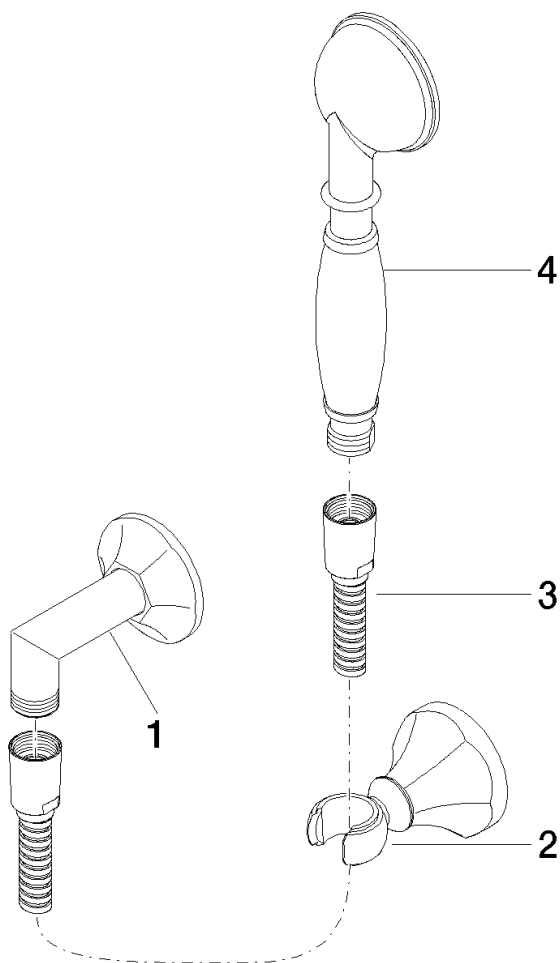

27 803 371

- Soffione Ø 64mm
- COMPACT RAIN, portata max. 6,8 l/min (a 3 bar)
- con sistema anticalcare
- uscita doccetta 1/2"
- Rosetta per raccordo curvo e asta a muro Ø 60mm
- Rosetta per supporto doccia Ø 60mm
- Flessibile doccetta in metallo 1250mm con protezione antitorsione integrata
- raccordo curvo 1/2"
- Questo prodotto può aiutare un edificio a soddisfare i requisiti dei Green Building Rating Systems, ad es. LEED®, BREEAM®, DGNB

Sistema di sicurezza antiriflusso.

	Platinato spazzolato	27 803 371-06 0010
	Cromato	27 803 371-00
	Cromato	27 803 371-00 0010
	Platinato spazzolato	27 803 371-06
	Platinato	27 803 371-08
	Platinato	27 803 371-08 0010
	Ottone (Oro 23k)	27 803 371-09
	Ottone (Oro 23k)	27 803 371-09 0010
	Ottone spazzolato (Oro 23k)	27 803 371-28 0010
	Ottone spazzolato (Oro 23k)	27 803 371-28
	Dark Platinum spazzolato	27 803 371-99
	Dark Platinum spazzolato	27 803 371-99 0010

27 803 371  
mm [inches]

**Diagramma di portata**

**Certificati**

IAPMO\_11777.

LGA\_8492.

IAPMO\_4976 (4).

27 803 371  
Parts for other  
finishes can be found  
here: Cromato

**Elenco delle parti di ricambio**

N.	Codice articolo	Denominazione	Quantità necessaria	Tempo di produzione
1	28 450 370-06 0010	attacco	1	-
Il pezzo di ricambio non può più essere ordinato, si prega di ordinare l'articolo sostitutivo				
2	28 050 371-06	sostegno	1	10
3	28 104 970-06	Flessibile metallico per doccia 1/2" x 1/2" x 1250 mm - Platinato spazzolato	1	2
4	28 002 970-06 0010	MADISON Doccetta in metallo con manico in porcellana FlowReduce - Platinato spazzolato	1	10